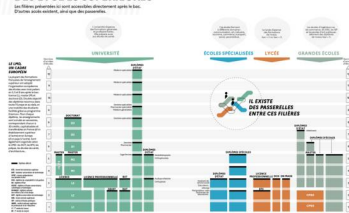

<https://bellegarde.cio.ac-lyon.fr/spip/spip.php?article48>

RÉPUBLIQUE  
FRANÇAISE

Liberté  
Égalité  
Fraternité

Centre d'Information et d'Orientation  
Valserhône - Pays de Gex

# Les études supérieures

- ENSEIGNEMENT SUPERIEUR -

## LE SCHÉMA DES ÉTUDES SUPÉRIEURES

Date de mise en ligne : jeudi 3 décembre 2020

---

Copyright © Centre d'information et d'orientation - Tous droits réservés

---

Les PSY EN des CIO de France assurent aussi le suivi des étudiants en STS ( section de technicien supérieur – BTS), en CPGE (Classe Préparatoire aux Grandes Ecoles).

Bien souvent, pour aboutir à un objectif professionnel plusieurs parcours sont possibles.

Des sites ressources essentiels :

1- pour des informations sur la procédure nationale de candidature en 1ère année d'enseignement supérieur, une recherche de formations et lieux de formation sur toute la France : [www.parcoursup.fr](http://www.parcoursup.fr)